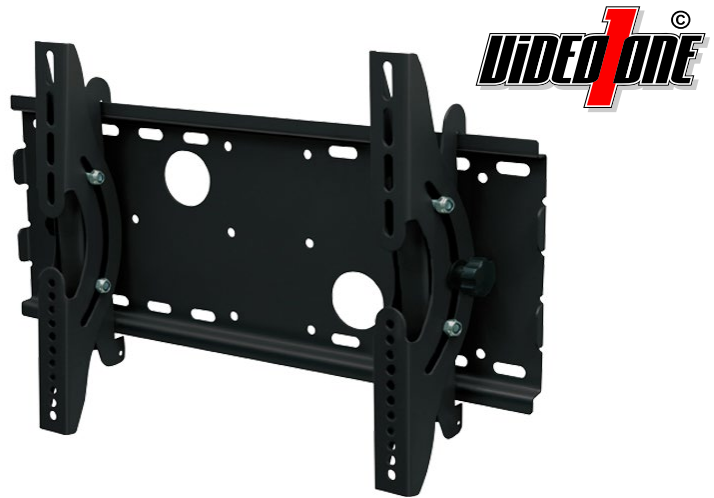

TFT-WHF63

- TFT-Monitor Wandhalter
- VESA konform
- Tragkraft: 75 kg
- Nur 80 mm Wandabstand
- Schnell und einfach zu installieren
- Für 32" bis 63" Bildschirmdiagonale
- Seitlich verschiebbare Einhängeschienen

Inklusive

- Montagematerial

Technische Daten

Allgemeine Daten	TFT-WHF63
Bestellnummer	233 9000 040
Monitor-Voraussetzungen	
Geeignete Bildschirmdiagonale	32" bis 63"
Tragkraft	75 kg
VESA	ja
Sonstiges	
Neigungswinkel	15°
Wandabstand	80 mm
Farbe	Schwarz
Maximaler Lochabstand	770x480 mm
Abmessungen	810x225x80 mm (BxHxT)